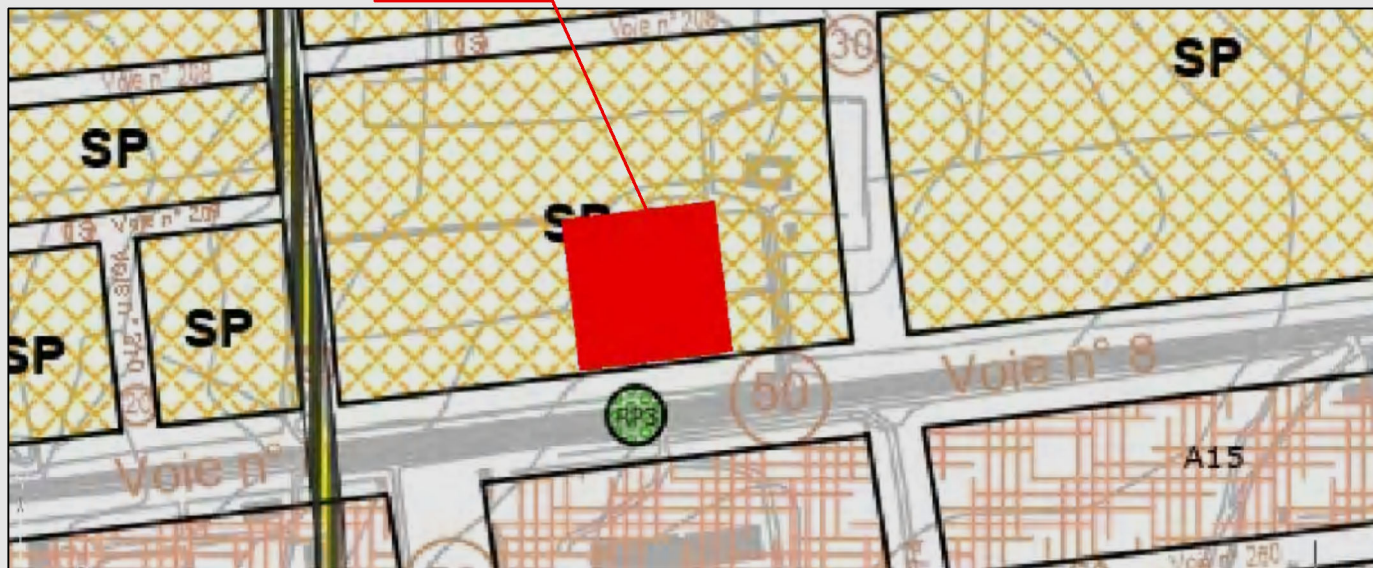

ROYAUME DU MAROC  
 PROVINCE DE DRIOUCH  
 COMMUNE DE M'TALSSA

Situé à : Pce de Driouch, Com de M'talssa

Réf Foncière : Partie de T62976/11

Contenance : Surface Totale : 6500.00 m<sup>2</sup>

AGENCE DE PROMOTION

ET DE DEVELOPPEMENT ECONOMIQUE ET SOCIAL

Plan établi à la demande de : DES REGIONS DE L'ORIENTAL DU ROYAUME  
 AGENCE DE LA REGION DE L'ORIENTAL

Echelles : 1/2000

PLAN DE SITUATION

PLAN N° 1

INDICE	Levé par	Etabli par	DATE	MODIFICATION ET VISA
A	O. M	K. T	Septembre 2023	

STE GUERCIF TOPO S.A.R.L

Khalid ZAJOU

Ingénieur Géomètre Topographe

Inscrit au Tableau de l'ONIGT

Avenue M.V Lotissement Oualim et Néftah Lot N°1 appt° N°1 Guercif

Tél : 0535675905 Fax : 0535675903 Email : guerciftopo@gmail.com

SITUATION EXTRAITE DU PLAN D'AMENAGEMENT DE DRIOUCH AU 1/2 000

EMPLACEMENT

Liste de Coordonnées

N	X	Y
P.1	680218.74	487623.94
P.2	680299.35	487634.08
P.3	680308.87	487554.65
P.4	680228.26	487544.50